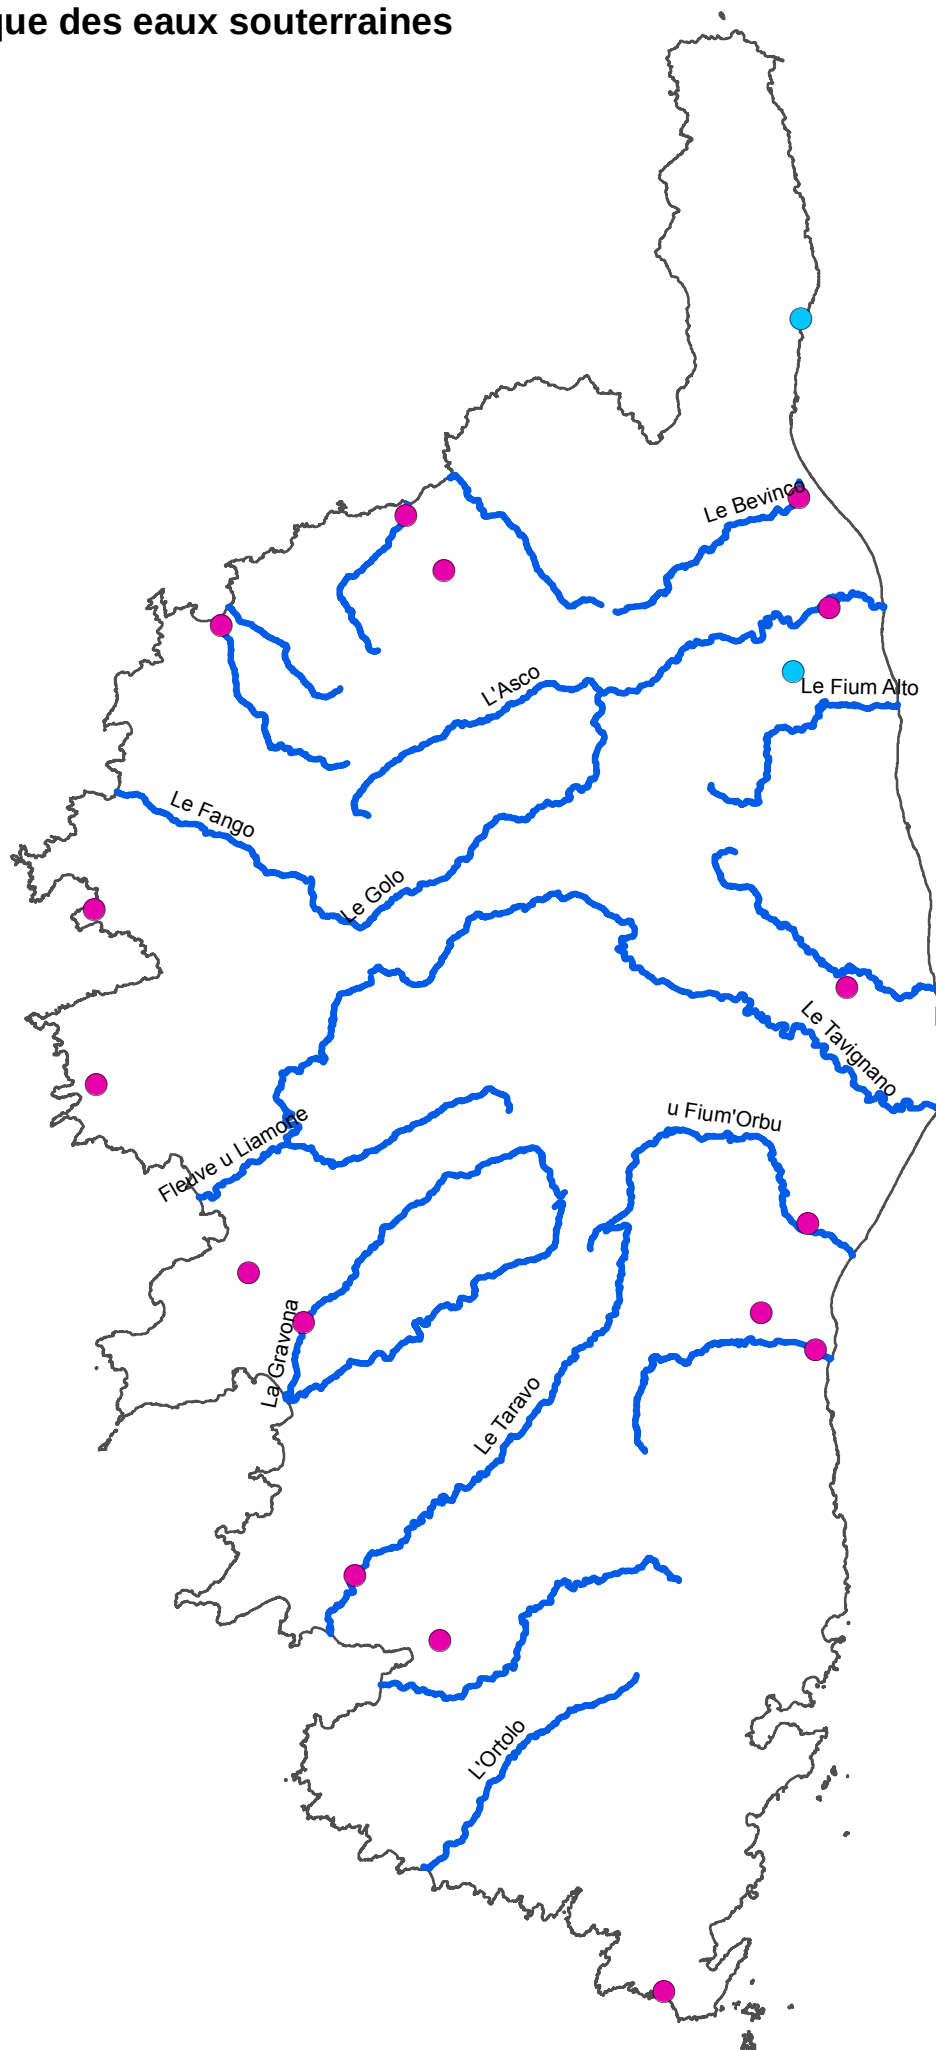

# Réseau de contrôle de surveillance de l'état chimique des eaux souterraines

## Légende

- Puits/forage
- Source